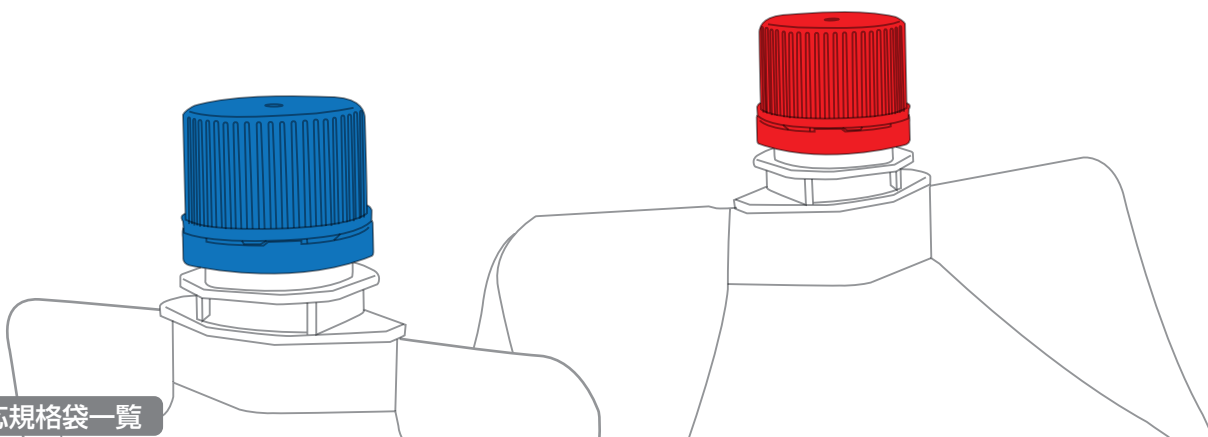

16CS カラーキャップ

- ●パッケージ、内容物に合わせて、幅広い商品企画とイメージアップ戦略を！
- ●小ロットで出荷が可能です。
  ※オリジナル色でも対応可能です。

対応規格袋一覧

製品名	サイズ(mm)	容量目安	入数(c/s)
DP16-TN0130S	90×140(27)	130ml	600枚
DP16-TN0200S	100×150(29)	200ml	600枚
DP16-TN0300S	110×170(33.5)	300ml	600枚
DP16-TN0100	100×120(29)	100ml	900枚
DP16-TN0200	110×140(33.5)	200ml	900枚
DP16-TN0300	110×180(33.5)	300ml	600枚
DP16-TN0500	120×230(34.5)	500ml	600枚
DP16-TN1000	150×270(41)	1,000ml	300枚
DP16-TB0090	90×120(27)	90ml	600枚

製品名	サイズ(mm)	容量目安	入数(c/s)
DP16-TB0100	100×120(29)	100ml	600枚
DP16-TB0130	90×140(27)	130ml	600枚
DP16-TB0131	90×140(27)	130ml	600枚
DP16-TW0400	120×200(34.5)	400ml	600枚
DP16-TW0500	120×230(34.5)	500ml	600枚
DP16-TW0700	130×250(38)	700ml	600枚
DP16-TW1000	150×270(41)	1,000ml	300枚
DP16-TA0100	100×140(29)	100ml	900枚
DP16-TA0200	110×150(33.5)	200ml	900枚

製品名	サイズ(mm)	容量目安	入数(c/s)
DP16-TA0300	110×180(33.5)	300ml	600枚
DP16-TA0500	120×230(34.5)	500ml	600枚
DP16-TA0700	130×250(38)	700ml	600枚
DP16-GN1000	130×80×240	1,000ml	300枚
DP16-GN2000	160×110×290	2,000ml	300枚
DP16-GN3000	180×130×320	3,000ml	300枚
DP16-GW1000	130×80×240	1,000ml	300枚
DP16-GA1000	130×80×240	1,000ml	300枚

製品名	入数
16CSキャップ ナチュラル4109	2,100個 (300個×7袋)
16CSキャップ レッド4110	2,100個 (300個×7袋)
16CSキャップ グレー4111	2,100個 (300個×7袋)
16CSキャップ ブルー4112	2,100個 (300個×7袋)
16CSキャップ ライトブルー4113	2,100個 (300個×7袋)
16CSキャップ アイボリー4114	2,100個 (300個×7袋)
16CSキャップ グリーン4116	2,100個 (300個×7袋)
16CSキャップ オレンジ4117	2,100個 (300個×7袋)
16CSキャップ ゴールド4118	2,100個 (300個×7袋)
16CSキャップ ブラック4119	2,100個 (300個×7袋)
16CSキャップ パープル4120	2,100個 (300個×7袋)

製品画像

ホームページ、ウェブカタログはこちら

ホームページ

ウェブカタログ

<https://www.cowpack.com> <https://www.cowpack.com/catalog/>